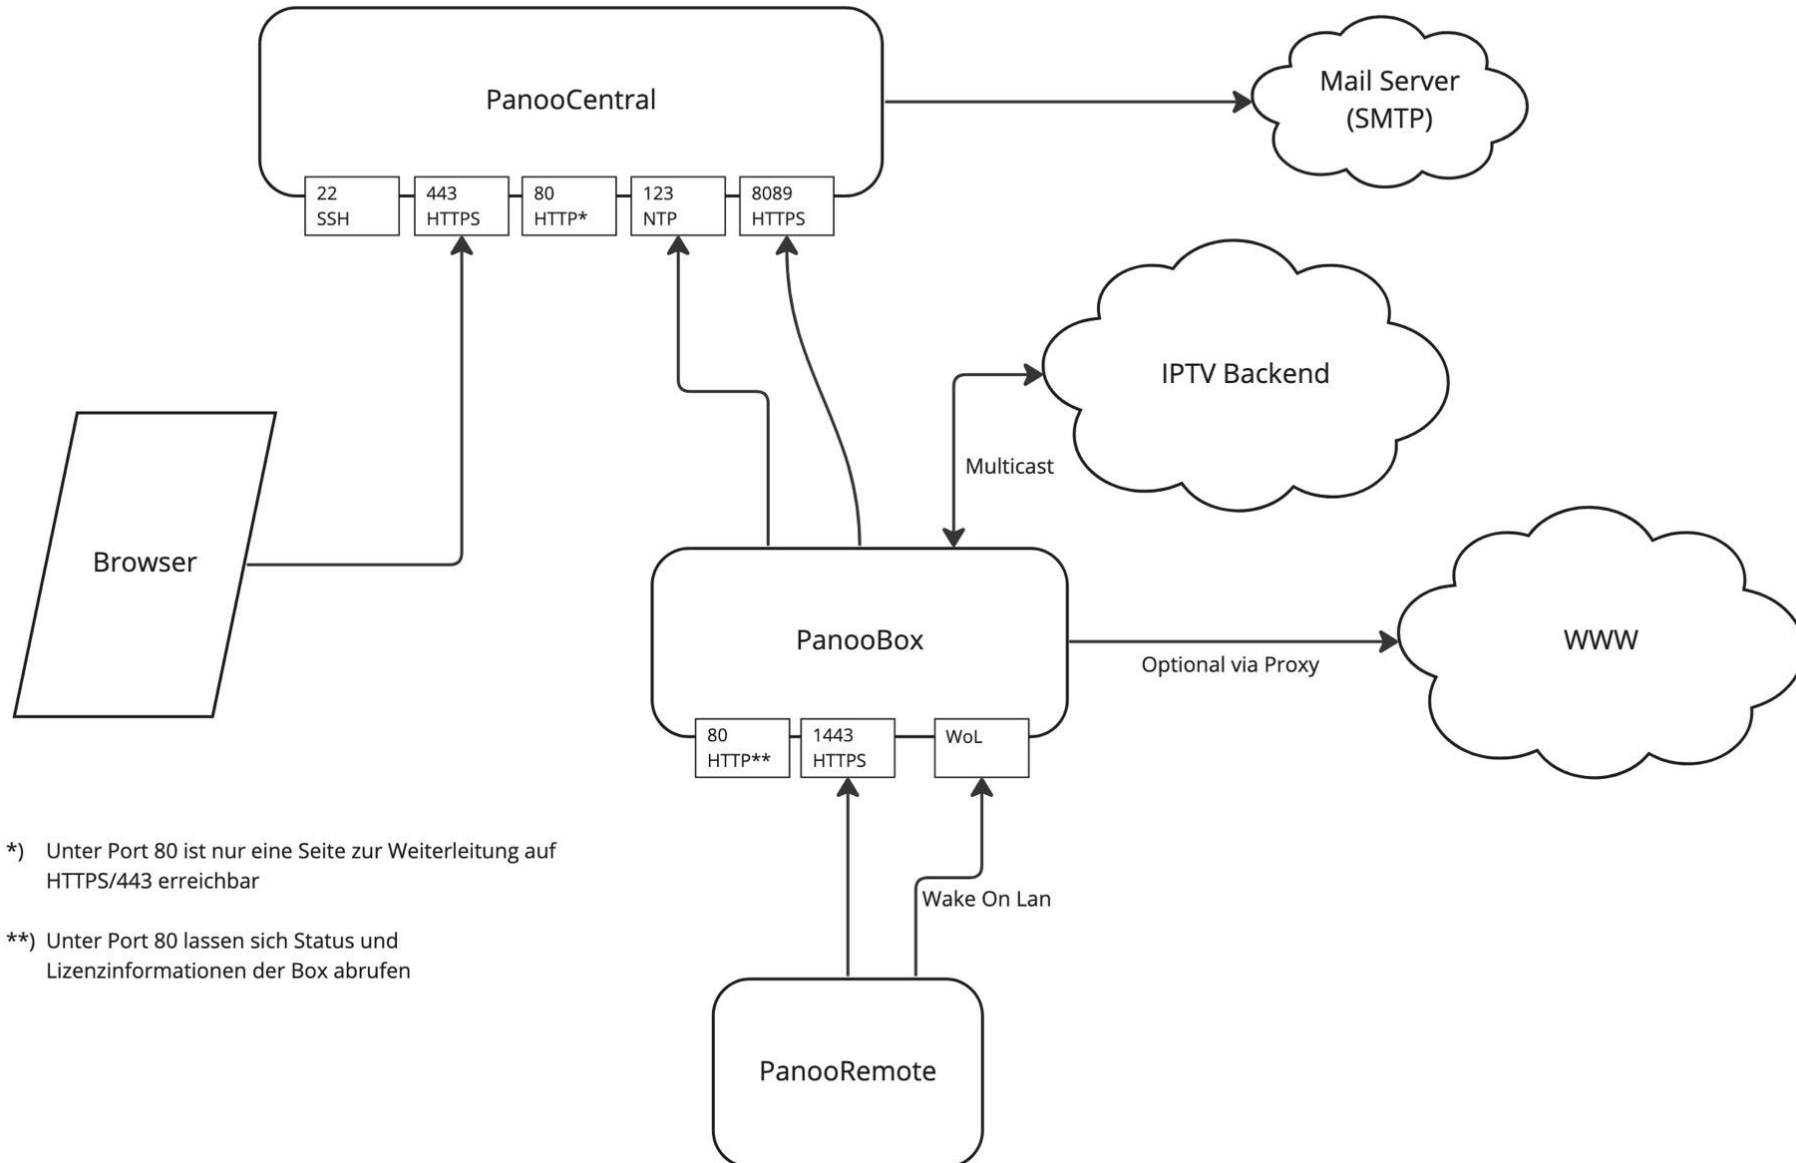

# PANOO

Netzwerk Plan Nr.1 - 12/2022

\*) Unter Port 80 ist nur eine Seite zur Weiterleitung auf HTTPS/443 erreichbar

\*\*\*) Unter Port 80 lassen sich Status und Lizenzinformationen der Box abrufen